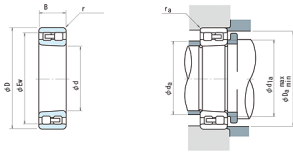

NTN PRECISION AXLE CORP.

NN3048K NSK Double Direction Thrust Bearings

Bearing No. NN3048K

NN3048K Bearing 2D drawings and 3D CAD models

hidYobi	NN3048K
LangID	1
D_	360
C	855
B_	92
da min	253
hidTable	ecat_NSCLDRD
Oil rpm	1800
Ew	330
mass	32.7
GRS rpm	1500
ra max	2.5
C0	1600
DE_	330
Prod_Type3	CRB_SR_NN_TB
d	240
DA_	28
Z_	28
d1a min	256
D_a max	347
D_a min	334
yobi	NN3048K
ALPHA_	0
SDM_	302
r	3