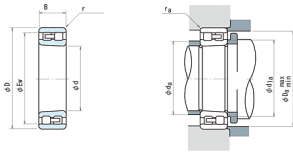

NTN PRECISION AXLE CORP.

NN3020K NSK Double Row Double Row Bearings

Bearing No. NN3020K

NN3020K Bearing 2D drawings and 3D CAD models

hidYobi	NN3020K
LangID	1
D_	150
C	157
B_	37
da min	108
hidTable	ecat_NSCLDRD
Oil rpm	4800
Ew	137
mass	2.28
GRS rpm	4000
ra max	1.5
C0	265
DE_	137
Prod_Type3	CRB_SR_NN_TB
d	100
DA_	11
Z_	30
d1a min	109
D_a max	142
D_a min	139
yobi	NN3020K
ALPHA_	0
SDM_	126
r	1.5